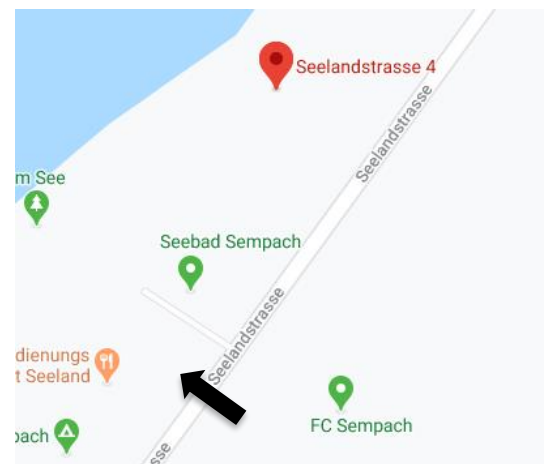

Beschreibung öffentliche Standorte

Eingang Stadthaus

Stadtstrasse 8, 6204 Sempach

Festhalle Seepark

Seestrasse 16, 6204 Sempach

Städtlpraxis

Hildisriederstrasse 6, 6204 Sempach

Eingang Turnhalle Rank
Luzernerstrasse 7

Seeland Sempach
Seelandstrasse 4

Spitex Sempach & Umgebung / Agrifera AG
Seesatz 45

Privater Defibrillator
Hubelrain 5

Rosset Technik AG
Ebersmoos 4

Trafostation vor Tennisplatz
Alte Grenzstrasse