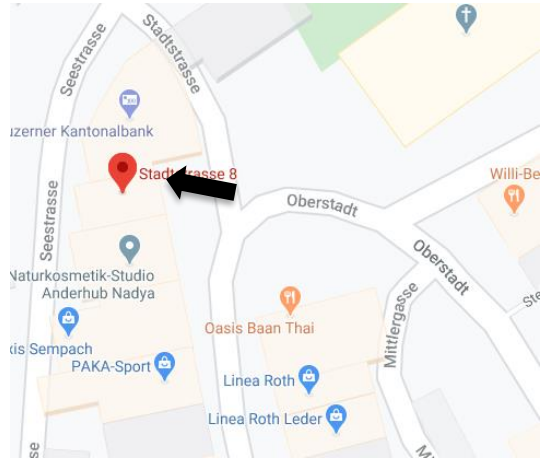

Beschreibung öffentliche Standorte

Eingang Stadthaus

Stadtstrasse 8, 6204 Sempach

Festhalle Seepark

Seestrasse 16, 6204 Sempach

Städtlpraxis

Hildisriederstrasse 6, 6204 Sempach

Eingang Turnhalle Rank
Luzernerstrasse 7

Seeland Sempach
Seelandstrasse 4

Spitex Sempach & Umgebung / Agrifera AG
Seesatz 45

Privater Defibrillator
Hubelrain 5

Rosset Technik AG
Ebersmoos 4

Trafostation vor Tennisplatz
Alte Grenzstrasse